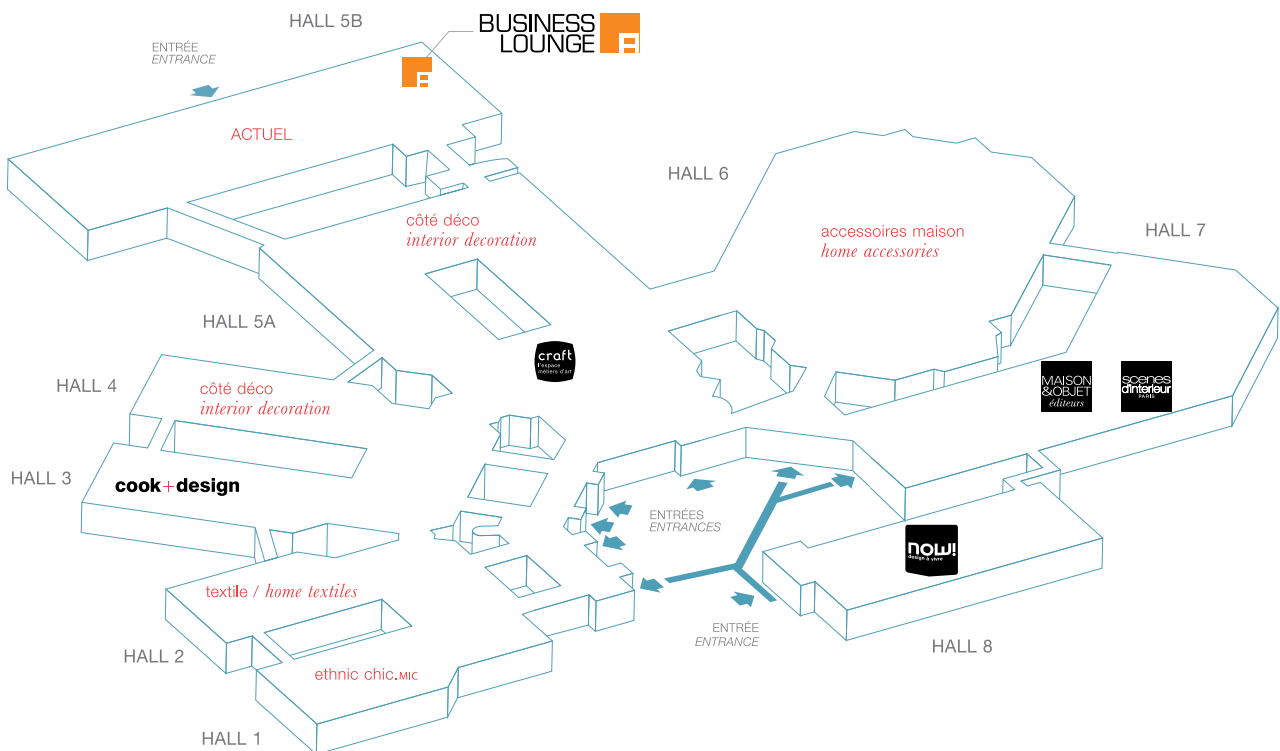

 This pictogram identifies the labelled exhibitors.

**NETWORKING, RENCONTRES D'AFFAIRES,
TABLES RONDES, CONVIVIALITÉ...
NETWORKING, BUSINESS MEETINGS, ROUND TABLE
DISCUSSIONS, CONVIVIALITY ...**

Venez découvrir un programme riche en événements et retrouvez tous les services dédiés
à la prescription dans le confort du BUSINESS LOUNGE **special**ARCHI.DESIGNER

Come discover a full program of events, as well as all the services just for specifiers,
in the comfort of the BUSINESS LOUNGE **special**ARCHI.DESIGNER

BUSINESS LOUNGE **specialARCHI.DESIGNER**

Scénographie/Scenography:
Didier&Fabrice Knoll Architecture Design.

Remerciements pour le design végétal/
Acknowledgments for the vegetal design:
Alexis Tricoire.

WWW.MAISON-OBJET.COM

preview, © Fillioux&Fillioux.

Organisation SAFI, filiale des Ateliers d'Art de France et de Reed Expositions France
SAFI organization, a subsidiary of Ateliers d'Art de France and Reed Expositions France